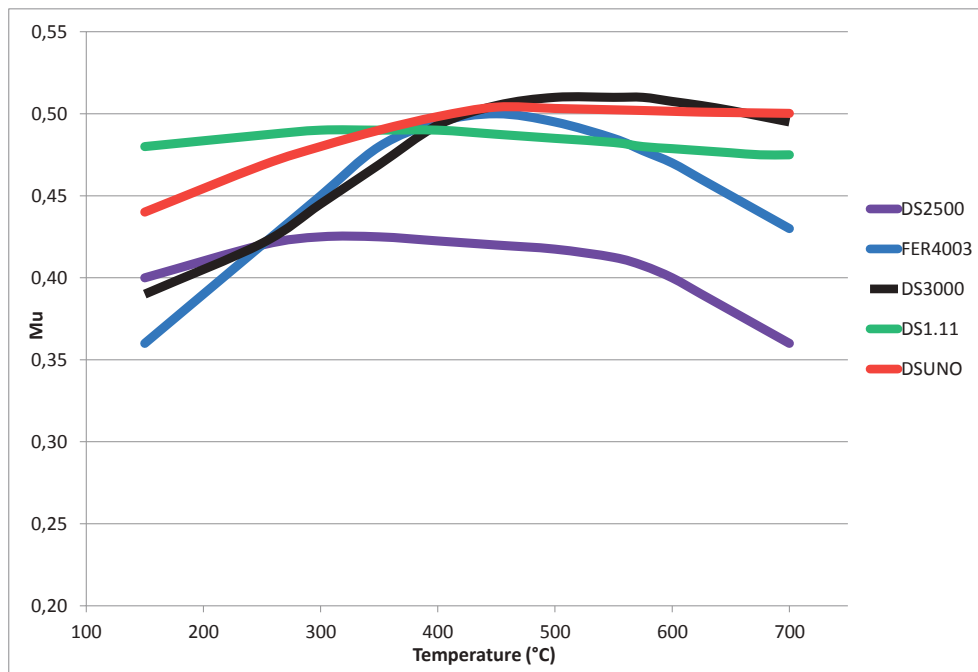

E

DS1.11 (W/WB)

- Material para carreras largas
- Aplicaciones: turismo, GT, Formula
- Coeficiente de fricción medio 0,46 entre 200 y 700°C
- Larga vida
- No es agresivo con los discos

DSUNO (Z/ZB)

- Material para carreras sprint de duración media(3 horas)
- Aplicaciones: turismo, GT, Formula, Rally
- Coeficiente de fricción medio 0,48 entre 200 y 700°C
- Fácilmente modulable
- Desgasta muy poco los discos
- Buena vida de el producto

DS2500 (H)

- Material para circuito y carreras suaves para todos los vehículos
- Uso deportivo en carreteras con mayor aguante de el calor, mayor vida y mejor nivel de fricción
- Coeficiente de fricción medio de 0,42 estable entre 20 y 500°C

DS3000 (R)

- Material para competiciones de cualquier tipo
- Múltiples aplicaciones : turismo, rallies y formulas
- Coeficiente de fricción medio de 0,48 entre 200 y 650°C

FER4003 (C)

- Especifico para coches Formula y ligeros
- Aplicaciones: Formula y rallies
- Coeficiente de fricción medio 0,46 entre 200 y 450°C
- Tiempo de rodaje muy bajo
- Ataque inicial muy alto
- Fricción residual en las ruedas muy baja
- Es muy sencillo prevenir el bloqueo de las ruedas cuando el downforce se reduce