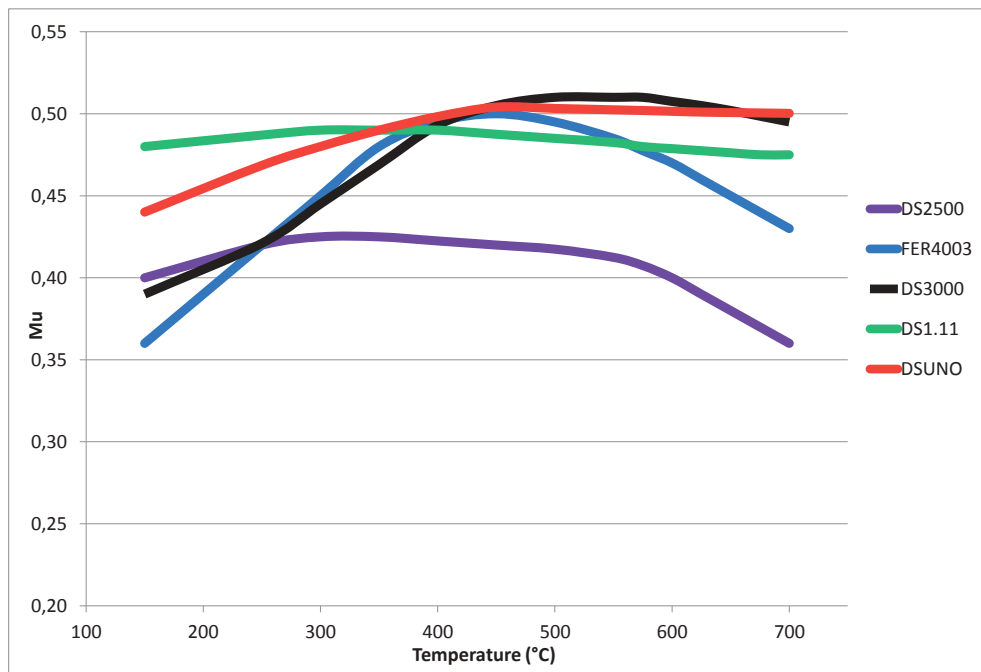

中文

DS1.11 (W/WB)

- 長途賽事或耐力賽專用剎車皮
- 適合-房車賽, 超級房車賽
- 平均摩擦系數 0.46, 最佳工作溫度 200~700°C
- 壽命特長
- 不損剎車碟

DSUNO (Z/ZB)

- 制動力至強的比賽用剎車皮
- 適合-房車賽, 超級房車賽, 拉力賽
- 平均摩擦系數 0.48, 最佳工作溫度 200~700°C
- 操控感特強
- 不損剎車碟
- 耐用性高

DS2500 (H)

- 適合一般車輛用作街道快走和 TRACK DAY 使用
- 擁有原廠皮的舒適度, 以及賽車皮的耐熱及制動效能
- 平均摩擦系數0.42, 最佳工作溫度 20~500°C

DS3000 (R)

- 標準型競賽用剎車皮
- 適合-房車賽, 拉力賽
- 平均摩擦系數 0.48, 最佳工作溫度 200~650°C

FER4003 (C)

- 方程式賽車專用剎車皮
- 適合-方程式賽車和輕型車種
- 平均摩擦系數 0.46, 最佳工作溫度 200~450°C
- 磨合迅速
- 初期制動力特強
- 超低阻力
- 操控敏銳