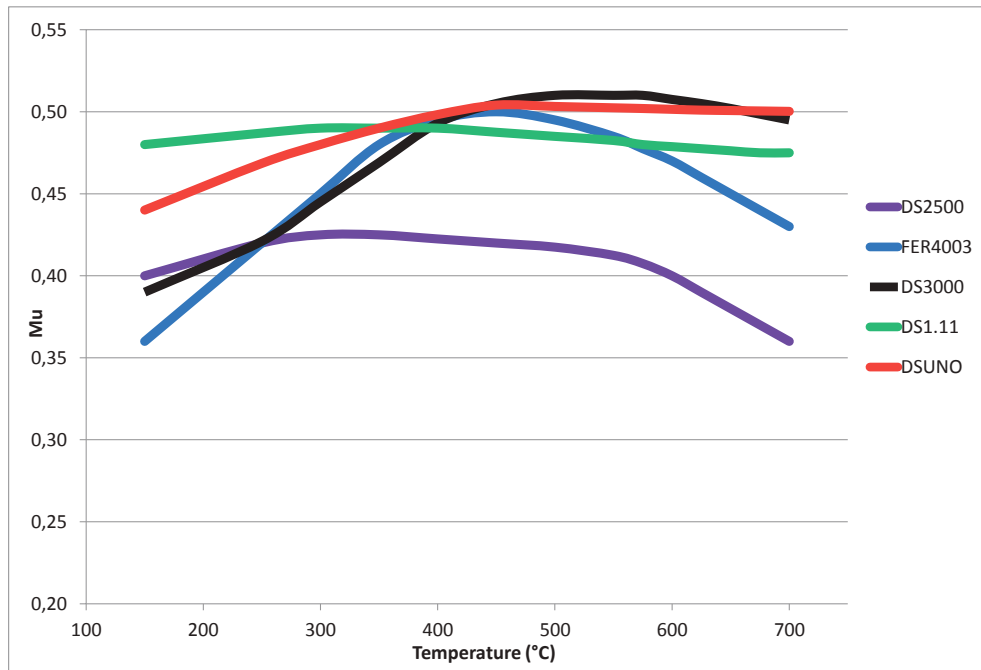

日本語

DS1.11 (W/WB)

- 重量級の耐久仕様の摩擦材
- 適用車種：セダン～GT、レーシングカー
- 平均摩擦係数 0.46, 温度範囲 200°-700°C
- 高耐久性能
- ディスクへの低攻撃性

DSUNO (Z/ZB)

- 重量級のシヨートコース～耐久レース用摩擦材
- 適用車種：セダン～GT、レーシングカー
- 平均摩擦係数 0.48, 温度域 200°-700°C
- パワーのある車両にも優れたコントロール性能を発揮
- ディスクへの低攻撃性
- 高耐久性能

DS2500 (H)

- ストリート～サーキット走行用として幅広い車種に使用可能
- 耐久性、制動力、耐熱性をバランスよく設定しレース用の摩擦材でありながら一般道路用にも使用できるようにアレンジ
- 20°-500°C の温度域における平均摩擦係数 0.42

DS3000 (R)

- 軽量級～重量級まで車重量を選ばないオールラウンドな適用性
- セダン、ラリーカー、レーシングカー用と多くの車種に対応
- 平均摩擦係数 0.48, 温度域 200°-650°C

FER4003 (C)

- 特にフォーミュラカーのライトウェイト向け/ セミレーシング用摩擦材
- 適用車種：フォーミュラカー、ラリーカー
- 平均摩擦係数0.46, 温度域 200°-450°C
- 短時間のあたりつけ
- 優れたブレーキタッチ
- 引きずりが少なく優れたリリース性能
- 優れたコントロール性能（ホイールロック防止）