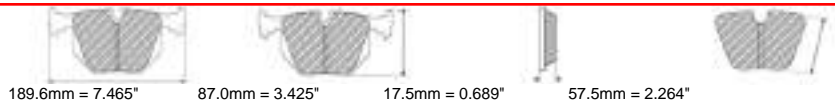

FRP3098

MATERIAL AVAILABILITY						
H	C	R	W	WB	Z	ZB
✓		✓	✓		✓	

CROSS REFERENCE	
BREMBO	07.9551.13
BREMBO	07.B314.59 (Th 16.8)
BREMBO	B6417
PAGID	8062