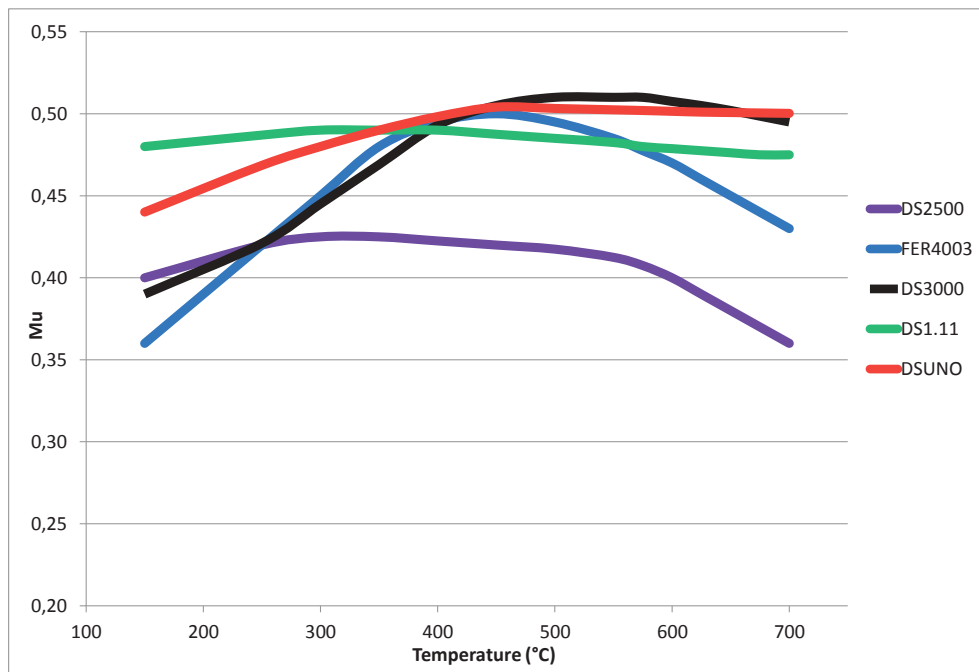

EN

DS1.11 (W/WB)

- Heavy duty endurance material
- Applications - touring car, GT, single seat
- Average friction coefficient 0.46 over working temperature range of 200°-700°C
- Long life
- Very kind to discs

DSUNO (Z/ZB)

- Heavy duty semi-endurance material
- Applications – touring car, GT, single seat, rally
- Average friction coefficient 0.48 over working temperature range of 200°-700°C
- Very controllable torque output
- Very kind to discs
- Long life

DS2500 (H)

- Track day & light race use for all vehicle types
- Road style refinement but with race material ability to withstand heat with respect to life and μ
- Average friction coefficient of 0.42 over working temperature range of 20°-500°C

DS3000 (R)

- Heavy duty all-round material choice
- Multiple applications – touring car, rally, single seat
- Average friction coefficient 0.48 over working temperature range of 200°-650°C

FER4003 (C)

- Light/medium duty race material specifically for Formula cars
- Applications – Formula cars, occasional rally
- Average friction coefficient 0.46 over working temperature range of 200°-450°C
- Very short bedding time
- Excellent bite
- Low drag & Excellent release
- Offers control to avoid wheel lock when downforce reduces