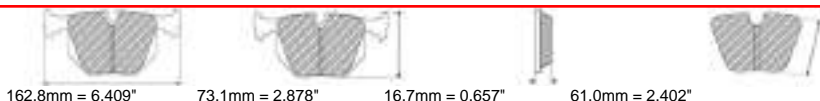

FCP4218

WVA No: 24316 17,00

FMSI No: D1371

BMW Front, MINI Front

Back-plate design does not allow wear indicator fitment

MATERIAL AVAILABILITY						
H	C	R	W	WB	Z	ZB
✓		✉			✉	

CROSS REFERENCE	
EBC	DP21995-DP31995
FMSI	D1371
HAWK	HB603x.616
MINTEX	MDB2974
OE BMW	34116786044
PAGID	T1784
WVA	24316 17,00