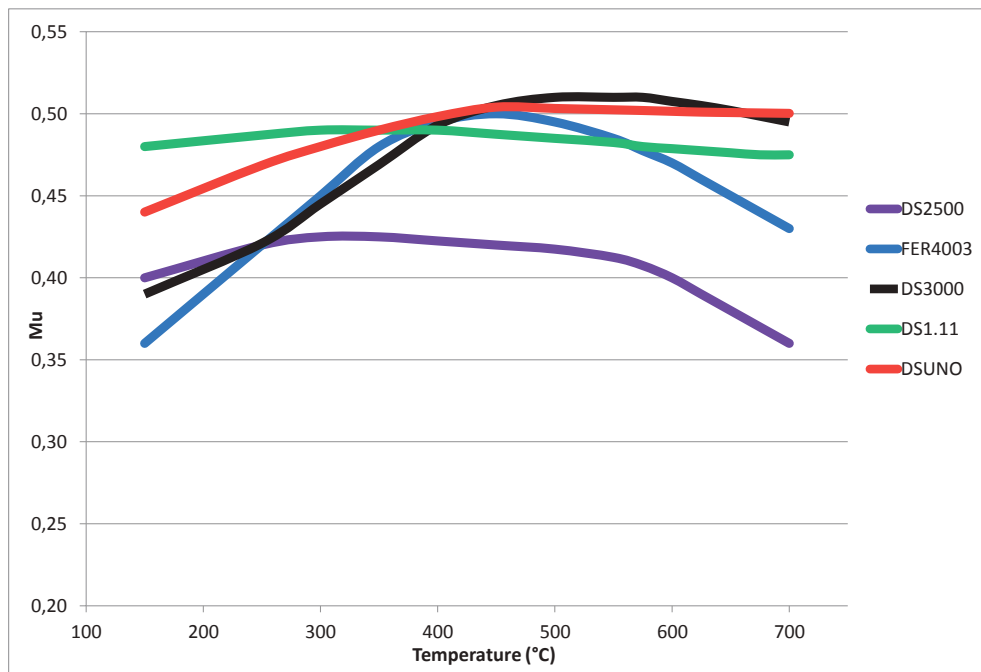

DS1.11 (W/WB)

- Materiale per gare di durata, utilizzi estremi
- Utilizzi - turismo, GT, monoposto
- Coefficiente d'attrito medio 0.46 tra 200°-700°C
- Lunga durata
- Bassa usura dei dischi

DSUNO (Z/ZB)

- Materiale per uso semi-endurance (3 / 6 ore)
- Utilizzi - turismo, GT, monoposto, rally
- Coefficiente d'attrito medio 0.48 tra 200°-700°C
- Livello d'attrito facilmente modulabile
- Bassa usura dei dischi
- Lunga durata

DS2500 (H)

- Utilizzabile per uso privato in pista e per gare soft da tutti i tipi di veicoli
- Confort stradale ma proprietà del materiale di resistere al calore garantendo buona durata e livello d'attrito superiore al ricambio originale
- Coefficiente di attrito medio di 0.42 tra 20°-500°C

DS3000 (R)

- Materiale ad alte prestazioni con ottima adattabilità
- Utilizzi multipli - turismo, rally, monoposto
- Coefficiente d'attrito medio 0.48 tra 200°-650°C

FER4003 (C)

- Materiale corsa per applicazioni medio-leggere specifico per vetture Formula (da 500 a 1100 Kg)
- Utilizzi - Vetture Formula e rally
- Coefficiente d'attrito medio 0.46 tra 200°-450°C
- Tempo di rodaggio molto breve
- Ottimo attacco iniziale
- Bassa coppia residua e ottimo rilascio pedale
- Facilmente modulabile (anti bloccaggio ruota in casi di riduzione di downforce)