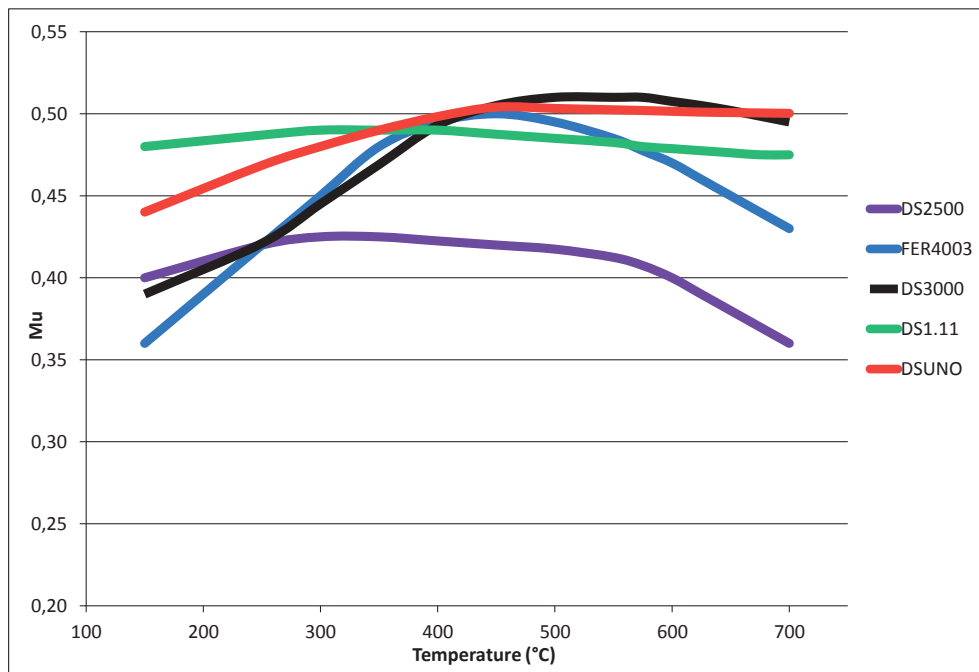

D

DS1.11 (W/WB)

- Langstreckentauglich, für harte Einsatzbedingungen
- Einsatzmöglichkeiten: Tourenwagen, GT und Einsitzer
- Durchschnittlicher Reibungskoeffizient bei 0,46
- Temperaturbereich 200 – 700 Grad C
- Hohe Lebensdauer
- Geringer Verschleiß der Scheiben

DS2500 (H)

- Für "Track Days" und "leichte" Rennen gedacht, geeignet für alle Arten von Fahrzeugen
- Verbesserte Straßeneigenschaften, Verwendung von Rennmaterialien mit besserem Hitzewiderstand um Lebensdauer und Reibwert zu verbessern
- Durchschnittlicher Reibungskoeffizient bei 0,42, Temperaturbereich von 20 – 500 Grad C

FER4003 (C)

- Für leichte bis mittlere Einsatzbedingungen; speziell auf Formel-Fahrzeuge abgestimmt
- Einsatzmöglichkeiten: Formel-Fahrzeuge, aber auch für Rally-Einsätze
- Durchschnittlicher Reibungskoeffizient bei 0,46.
- Extrem kurze Einfahrzeit.
- Temperaturbereich 200 – 450 Grad C.
- Hervorragender Biss.
- schnelles Lösen von der Scheibe.
- Gute Kontrollierbarkeit, verhindert das Blockieren des Rades, gerade dann wenn der Anpressdruck reduziert ist.

DSUNO (Z/ZB)

- Für erschwerte Rennbedingungen, teilweise Langstrecken tauglich.
- Anwendungen: Tourenwagen, GT-Klassen, Einsitzer, Rally.
- Durchschnittlicher Reibungskoeffizient bei 0,48.
- Temperaturbereich 200 – 700 Grad C.
- Bremskraft gut zu dosieren.
- Relativ geringe Scheibenabnutzung.
- Hohe Lebensdauer.

DS3000 (R)

- Der Allrounder für erschwerte Einsatzbedingungen
- Einsatzmöglichkeiten: Tourenwagen, GT, Rally, Einsitzer
- Durchschnittlicher Reibungskoeffizient bei 0,48
- Temperaturbereich 200 – 650 Grad C