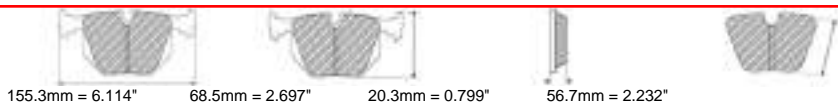

34.0mm = 1.339"

MATERIAL AVAILABILITY						
H	C	R	W	WB	Z	ZB
✓			✓			

CROSS REFERENCE	
EBC	DP21758
ENDLESS	EP472
FMSI	D1124
HAWK	HB671
MINTEX	MDB3006
PAGID	8175
WVA	24854 16,70

FCP4191

WVA No: 23313 20,30 - 24255 20,30