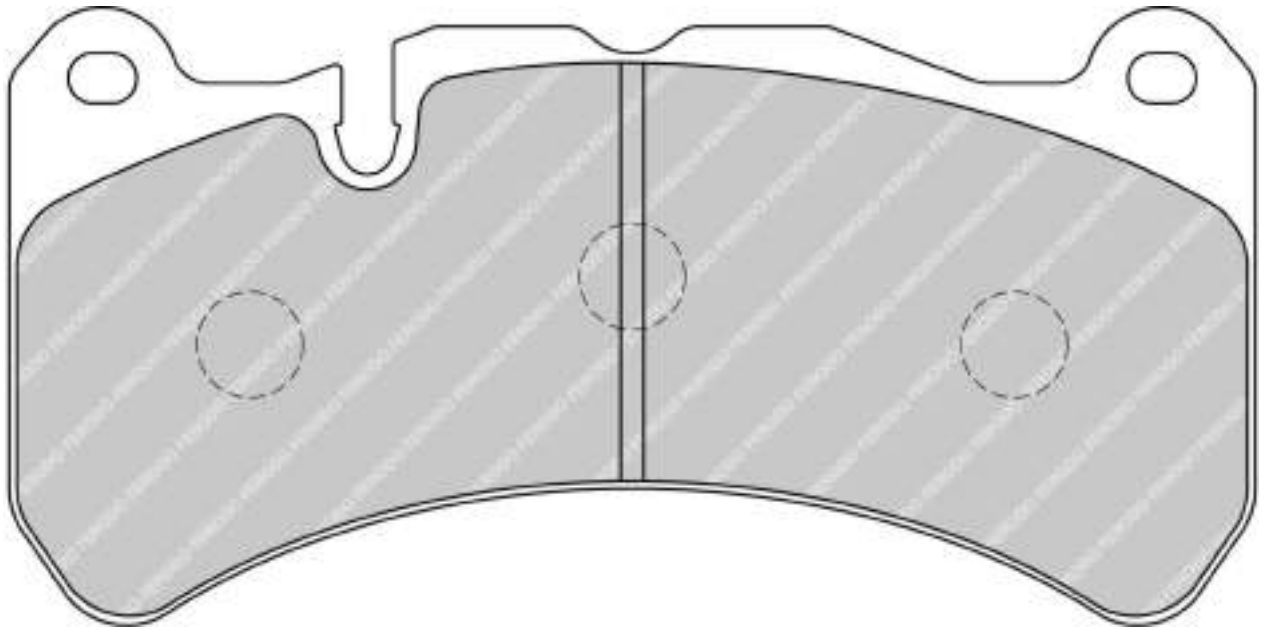

FRP3100

164.8mm = 6.488"

81.0mm = 3.189"

16.1mm = 0.634"

55.0mm = 2.165"

FMSI No: D1116

ALFA ROMEO Front, LEXUS Front, MASERATI Front, MERCEDES Front, SUBARU Front

MATERIAL AVAILABILITY						
H	C	R	W	WB	Z	ZB
✓		✓				

CROSS REFERENCE	
BREMBO	07.8365.33
BREMBO	07.9209.xx
FMSI	D1116
PAGID	8005